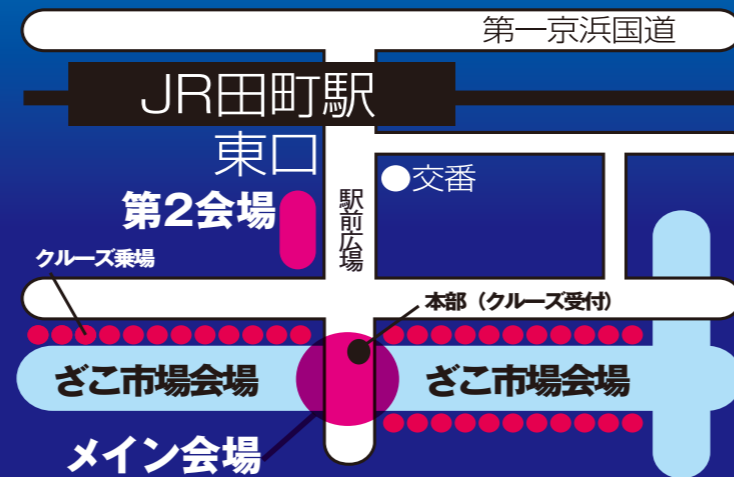

無料 運河クルーズ!

23日クルーズ 運行表

(禁煙、飲食禁止)

23日		受付	出航
公募1便			10:00
来資			10:30
公募2便			10:45
公募3便			11:05
当日1便			12:00
2便			12:15
3便	10:30より 先着順 180名		12:30
4便			12:45
5便			13:00
6便			13:15
7便			15:30
8便			15:45
9便	13:00より 先着順 180名		16:00
10便			16:15
11便			16:30
12便			16:45

町内対抗ボートレース

23日 14:00~15:30

みんな集まって各町会を応援してね!
(出場選手には参加賞、優勝はカップ、
メダル、副賞、2位・3位はメダル、副賞
があります。)
表彰15:15頃メイン会場にて

CANAL OPEN CAFE

オープンカフェ

23日 11:00~17:00

各商店会による模擬店オープン!

3R推進によるゴミ減量イベントに
協力して下さい。(リユース食器使用)

PRコーナー

23日 10:00~17:00メイン会場

- ●国土交通省、東京都港湾局、下水道局
- ●港区役所、(社)芝青色申告会、男女平等参画センター、
  みなと障害者福祉事業団、あいぶら、芝浦小PTA
- ●運河を美しくする会
- ●イノベーションセンター
  (鹿児島大学、愛媛大学、山形大学、高知工科大学、
  常盤大学、山口大学)…スポンサード
- ●地域PRブース

残そう!活かそう!
街のシンボルに
協働会館(旧芝浦見番)

運河の中には夢がいっぱい。運河のある街—芝浦。

芝浦運河まつり

CANAL FESTIVAL

2012
9/23日

時間 10:00~17:00
※雨天中止

東日本大震災復興支援募金活動を行います。

実行委員募集中!

協賛企業募集中!

問い合わせ先 TEL.3451-4010

主催：芝浦運河まつり実行委員会、芝浦1丁目商店会、
芝浦2丁目商店会、芝浦商店会

共催：芝浦・海岸町会・商店会連絡協議会、
芝浦運河ルネサンス協議会

後援：東京都 港区 kissポート財団

協賛：二光商運(株)、(株)ジール、
(株)インスパイアホールディングス、NPO海塾、
芝浦木材工芸(株)、(株)フジエクスプレス、
(社)東京都トラック協会港支部青年部、
(株)セブンクリエイト、鹿島建設(株)、
慶応大学落語研究会、奥村組土木興業(株)

ホームページ

<http://www.shibaura-canal.net/>

メイン会場

23日 10:00~17:30新芝橋上
式典開催(11:00~11:30)
チビッコ集合!お楽しみ券配布
11:30、15:15予定
(小学生以下1人300点-各先着順1000名)

芝浦運河ざこ市場

23日 10:00~15:00

●フリーマーケット
(リユース&リサイクルマーケット)

運河遊歩道を歩いてみて下さい。
何か良いもの良い出会いがあるかも?

カナルコンサート

総合司会：今村優理子

- ●若芝太鼓
- ●キッズチアリーディング
- ●港マジック+慶応マジック
- ●江川真理子ライブ 芝浦運河を歌う!
- ●「ちょっとヒトヤスミ」野沢香苗(二胡奏者)
- ●エレキバンド レッドスロープ・ハグ・バンド

23日ショータイム

12:00	若芝太鼓
12:30	キッズチアリーディング
13:00	港マジック+慶応マジック
13:30	江川真理子オンステージ
15:30	野沢香苗(二胡奏者)
16:00	レッドスロープ・ハグ・バンド