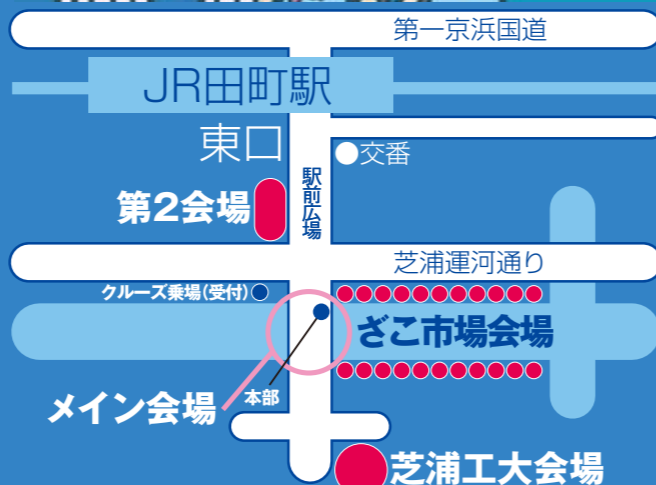

## PRコーナー

27日 10:00~17:00メイン会場

国土交通省・東京都港湾局・下水道局・港区・地域PRブース・  
みなと障害者福祉事業団・あいぶら・芝浦小PTA・運河  
を美しくする会・芝浦港南区民センター・(社)東京都  
トラック協会港支部青年部・奥村組土木興業(株)・(社)  
芝青色申告会・(株)日出味噌醸造元・イノベーション  
センター(愛媛大学、山形大学、高知工科大学、常磐大学、  
山口大学、広島大学)・・・スタンプラリー  
芝浦工業大学

残そう!活かそう!街のシンボルに  
協働会館(旧芝浦見番)

運河の中には夢がいっぱい。運河のある街—芝浦。

# 芝浦運河まつり

2015 9月 27 28

SUN

10:00~17:00  
交通規制  
6:00~21:00

MON

17:00~21:00  
※両日共、荒天中止

問い合わせ先 TEL.3451-4010

主催：芝浦1丁目商店会、芝浦2丁目商店会、芝浦商店会

## メイン会場

27日 10:00~17:00新芝橋上  
式典開催(11:00~11:30)  
チビッコ集合!お楽しみ券配布  
11:30、15:15予定  
(小学生以下1人300点-各先着順1000名)