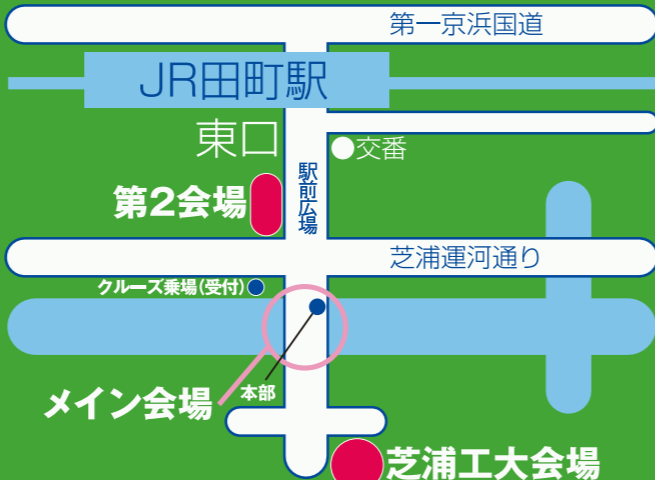

カナルショップ

1日 11:00~17:00

芝浦商店会、芝浦1丁目商店会、
芝浦2丁目商店会による模擬店オープン!

3R推進によるゴミ減量イベントに
協力して下さい。(リユース食器使用)

PRコーナー

1日 10:00~17:00メイン会場

国土交通省・東京都港湾局・下水道局・港区・地域PRブース・
 みなと障害者福祉事業団・あいぶら・芝浦小PTA・
 運河を美しくする会・芝浦港南区民センター・
 (社)東京都トラック協会港支部青年部・興村組土木興業(株)・
 (社)芝青色申告会・芝浦港南区高齢者相談センター・
 イノベーションセンター(山形大学、高知工科大学)・
 芝浦工業大学・男女平等参画センター(リーブラ)・
 港区選挙管理委員会・愛媛サポーターズ

残そう!活かそう!街のシンボルに
協働会館(旧芝浦見番)

運河の中には夢がいっぱい。運河のある街—芝浦。

芝浦運河まつり

2017
10月1 2

SUN MON

10:00~17:00 17:00~21:00

交通規制 6:00~21:00 ※両日共、荒天中止

問い合わせ先 TEL.3451-4010

メイン会場

1日 10:00~17:00新芝橋上
 式典開催(11:00~11:30)
 チビッコ集合!お楽しみ券配布
 11:30、15:15予定
 (小学生以下1人300点-各先着順1000名)

カナルコンサート

総合司会：今村優理子

- 芝浦小歌花隊、港南中吹奏楽部 (第2会場)
- 大角太鼓
- リズムアートスタジオ
- ロスアピオネス
- 江川真理子
- 芝浦エンジェルス
- Pan de Caribe
- 目野バンド