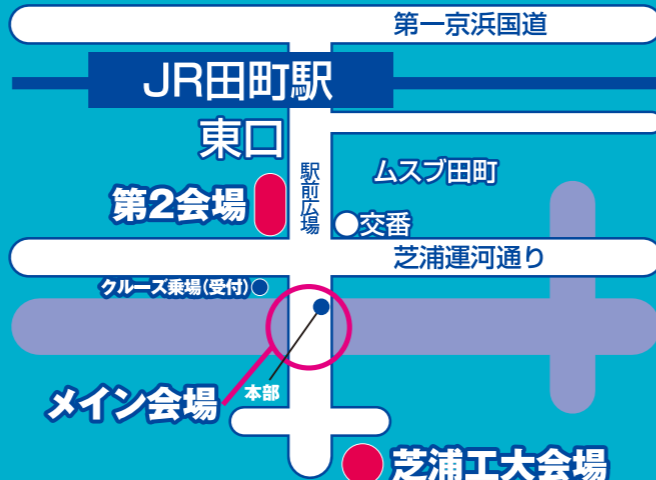

CANAL OPEN CAFE

**カナルショップ**

29日 11:00~17:00

芝浦商店会、芝浦1丁目商店会、芝浦2丁目商店会による模擬店オープン!

3R推進によるゴミ減量イベントに協力して下さい。(リユース食器使用)

**PRコーナー**

29日 10:00~17:00メイン会場

国土交通省・東京都港湾局・下水道局・港区・地域PRブース・  
みなと障害者福祉事業団・あいぶら・芝浦小PTA・  
運河を美しくする会・芝浦港南区民センター・リーブラ  
(社)東京都トラック協会港支部青年部・奥村組土木興業(株)・  
(社)芝青色申告会・芝浦港南区高齢者相談センター・  
芝浦工業大学・港区選挙管理委員会・  
浜松町ビルディング運営協議会

残そう!活かそう!街のシンボルに協働会館(旧芝浦見番)

運河の中には夢がいっぱい。運河のある街—芝浦。

**芝浦運河まつり**

2019 9/29, 9/30

SUN  
10:00~17:00  
交通規制  
6:00~21:00

MON  
17:00~21:00  
※両日共、荒天中止

問い合わせ先 TEL.3451-4010

主催：芝浦1丁目商店会、芝浦2丁目商店会、芝浦商店会  
協力：芝浦運河まつり実行委員会、芝浦・海岸町会・商店会連絡協議会、  
芝浦運河ルネサンス協議会  
(株)ジール、(株)インスパイアホールディングス、  
NPO海塾、芝浦木材工芸(株)、(株)フジエクスプレス、  
(社)東京都トラック協会港支部青年部、(株)協栄、清水建設(株)  
後援：東京都 港区 kissポート財団

ホームページ <http://www.shibaura-canal.com/>

**メイン会場**

29日 10:00~17:00新芝橋上  
式典開催(11:00~11:30)

**カナルコンサート**

総合司会：今村優理子

- 芝浦小歌花隊、港南中吹奏楽部 (第2会場)
- 大角太鼓
- リズムアートスタジオ
- ロシアピオネス
- 江川真理子
- 芝浦エンジェルス
- ハルカ・ハミングバード
- 目野バンド

29日ショータイム

11:40	大角太鼓
12:15	芝浦小学校、港南中学校
13:00	ロシアピオネス
13:30	リズムアートスタジオ
15:30	芝浦エンジェルス
16:00	江川真理子
16:30	ハルカ・ハミングバード

※ 諸般の事情により出演者が変更になる場合があります。