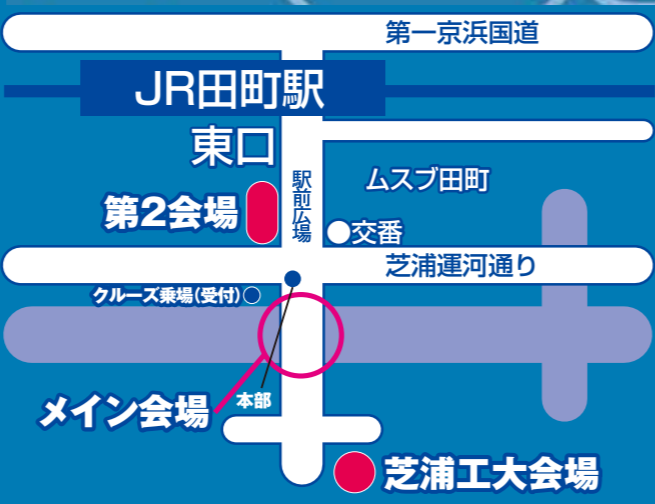

2日 10:00~17:00メイン会場

国土交通省・東京都港湾局・下水道局・港区・地域PRブース・
みなと障害者福祉事業団・あいぶら・芝浦小PTA・
みなと工房・芝浦港南区民センター・リーブラ
(社)東京都トラック協会港支部青年部・(社)芝青色申告会・
芝浦港南地区高齢者相談センター・港区選挙管理委員会・
芝浦1丁目地区まちづくり協議会
芝浦小PTA 芝浜小PTA
東京工業大学付属科学技術高等学校

運河の中には夢がいっぱい。運河のある街—芝浦。

芝浦運河まつり

2022 10/2, 10/3

SUN

10:00~17:00

交通規制
6:00~21:00

コロナ禍のため、状況によっては急な縮小、中止があります。

MON

17:00~21:00

※両日共、荒天中止

問い合わせ先 TEL.3451-4010

主催：芝浦1丁目商店会、芝浦2丁目商店会、芝浦商店会、海岸2、3丁目商店会
協力：芝浦運河まつり実行委員会、芝浦・海岸町会・商店会連絡協議会
芝浦運河ルネサンス協議会
(株)ジール、(株)インスパイアホールディングス、芝浦工業大学
NPO海塾、芝浦木材工芸(株)、(株)フジエクスプレス、(株)協栄
(社)東京都トラック協会港支部青年部、(一社)芝浦エリアマネジメント
あすか製薬(株)