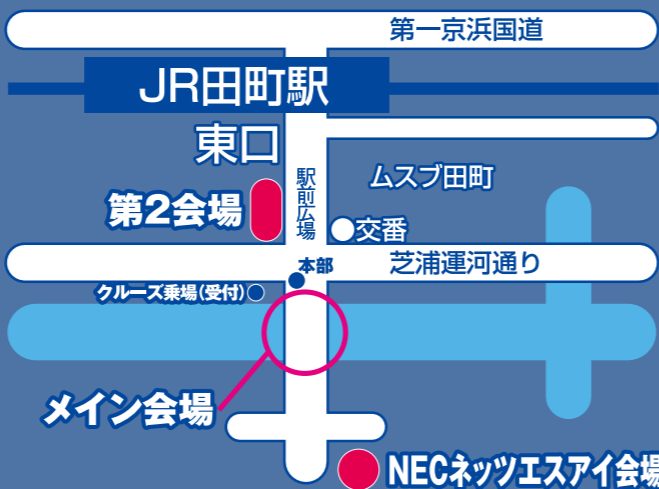

国土交通省・東京都港湾局・下水道局・港区・地域PRブース
みなと障害者福祉事業団・あいぶら
みなと工房・芝浦港南区民センター
台場区民センター・伝統文化交流館・リーブラ
(社)東京都トラック協会港支部青年部・(社)芝青色申告会
芝浦港南区高齢者相談センター・港区選挙管理委員会
芝浦1丁目地区まちづくり協議会・さわやか信用金庫芝浦支店
芝浦小PTA 芝浜小PTA
東京工業大学付属科学技術高等学校

運河の中には夢がいっぱい。運河のある街—芝浦。

芝浦運河まつり

2023 10/1, 10/2

SUN

10:00~17:00
(交通規制6:00~21:00)

※両日共、荒天中止。
※コロナ禍のため、状況によっては急な縮小、中止があります。

MON

17:00~21:00

問い合わせ先 TEL.3451-4010