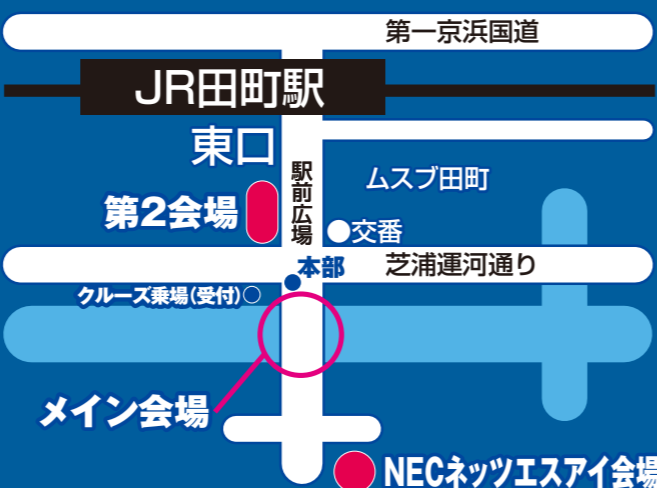

国土交通省・東京都港湾局・下水道局・港区・地域PRブース
みなと障害者福祉事業団・あいふら
みなと工房・芝浦港南区民センター
台場区民センター・伝統文化交流館・リーブラ
(社)東京都トラック協会港支部青年部・(社)芝青色申告会
芝浦港南地区高齢者相談センター・港区選挙管理委員会
芝浦1丁目地区まちづくり協議会・さわやか信用金庫芝浦支店
芝浦小PTA・芝浜小PTA・東京工業大学附属科学技術高等学校
森永乳業(株)・森永乳業販売(株)

運河の中には夢がいっぱい。運河のある街—芝浦。

芝浦運河まつり

2024 10/27, 10/28

10:00~17:00
(交通規制6:00~21:00)

17:00~21:00

※両日共、荒天中止。
※状況により急な縮小、中止があります。

問い合わせ先 TEL.03-3451-4010

主催：芝浦1丁目商店会、芝浦2丁目商店会、芝浦商店会、海岸2、3丁目商店会
協力：芝浦運河まつり実行委員会、芝浦・海岸町会・商店会連絡協議会
芝浦運河ルネサンス協議会
(株)ジール、(株)インスパイアホールディングス、NPO海塾、
芝浦木材工芸(株)、芝浦工業大学、(株)フジエクスプレス、
(社)東京都トラック協会港支部青年部、あすか製菓(株)、
(一社)芝浦エリアマネジメント・NECネットエスアイ(株)
田町新聞・森永製菓(株)

後援：東京都 港区 kissポート財団
ホームページ <https://www.shibaaura-canal.com/>

メイン会場

27日 10:00~17:00新芝橋上
式典開催(10:00~10:15)

カナルコンサート

(メイン会場) 総合司会：鈴木利矢子

27日ショータイム

10:00	開会の挨拶・式典 坂井 清 (海岸2、3丁目町会長)
10:30	大角太鼓
11:05	芝浜小学校合唱団
11:40	芝浦小学校 歌花隊
12:20	港南中学校 吹奏楽部
13:00	リズムアートスタジオ
13:35	芝浦エンジェルス
14:05	休憩
14:20	KUGAHARA PIT HOUSE
14:50	休憩
15:15	NEC ネットエスアイ フラダンス部
15:55	REAL VOX
16:30	SUITE VOICE BABI,KAO,JUN
17:00	閉会の挨拶 大野 岳史 (芝浦商店会長)